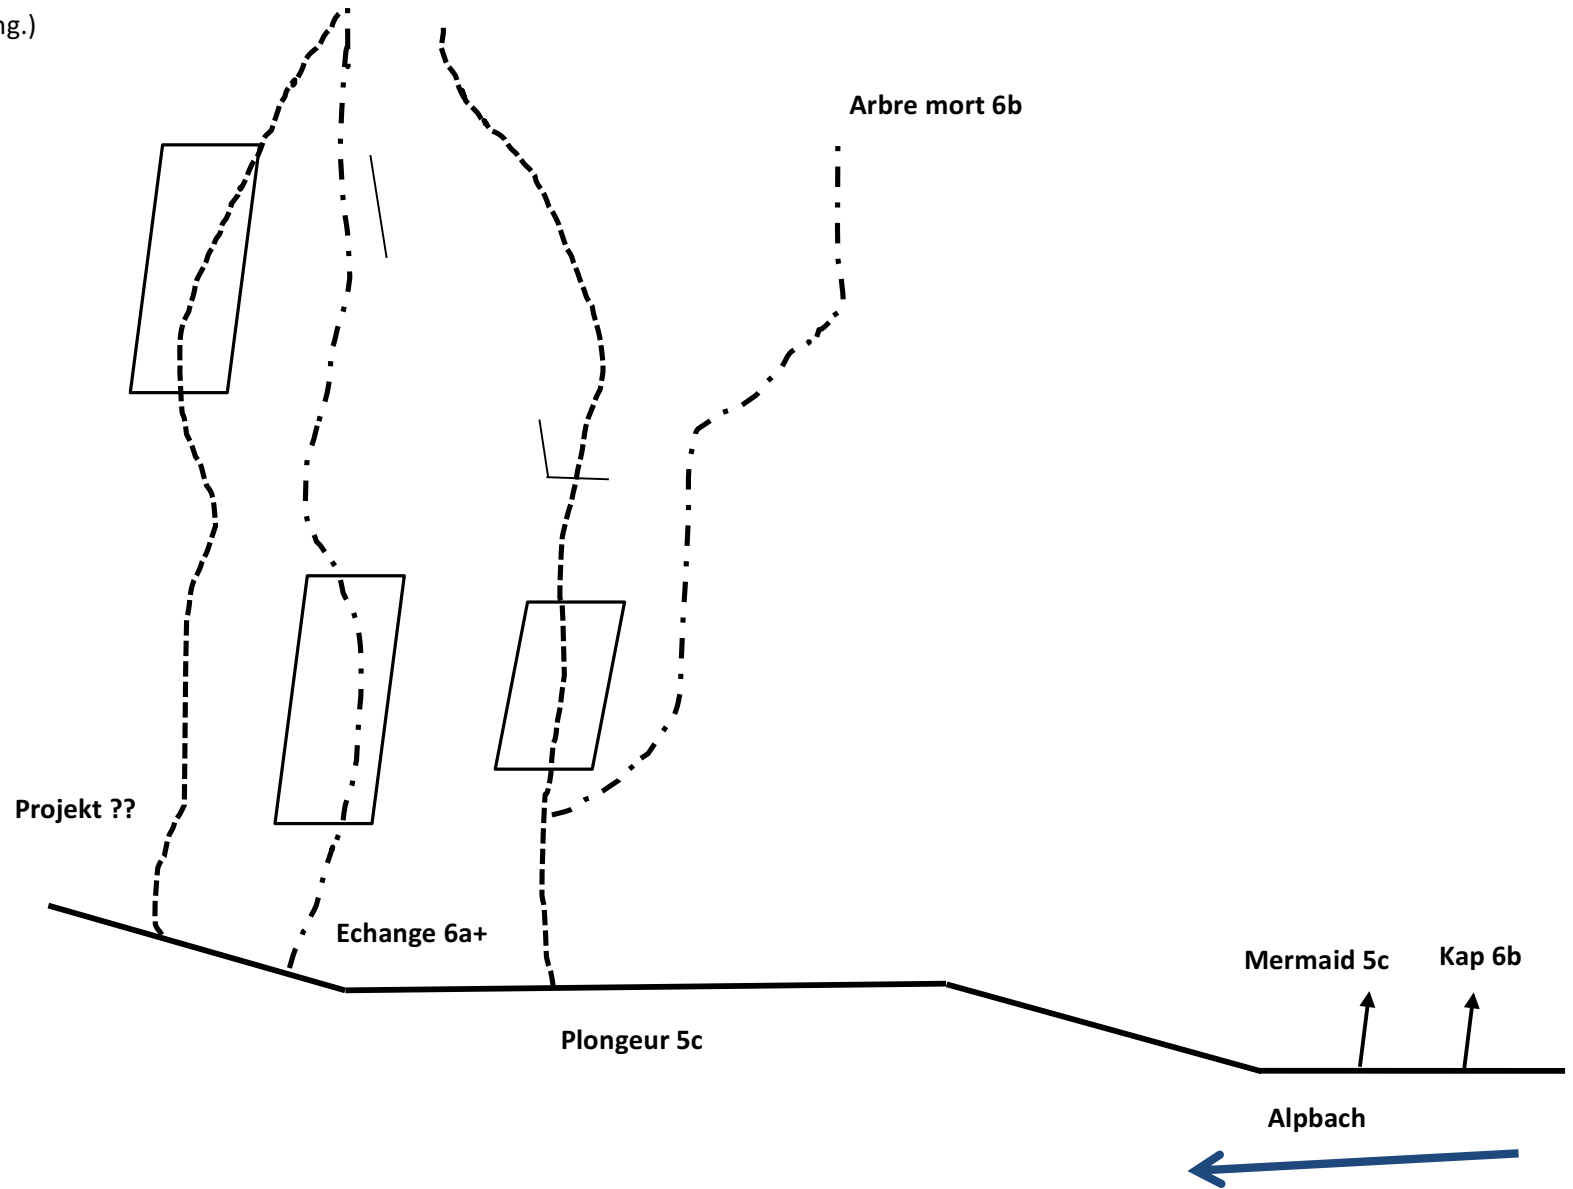

Klettergarten Wimmis „Alpbach Sektor links Einrichter: Felix Maurhofer Frühling 2019

(Die neuen Routen sind 25 Meter lang.)

Weitere Topos unter: www.mountainfokus.ch