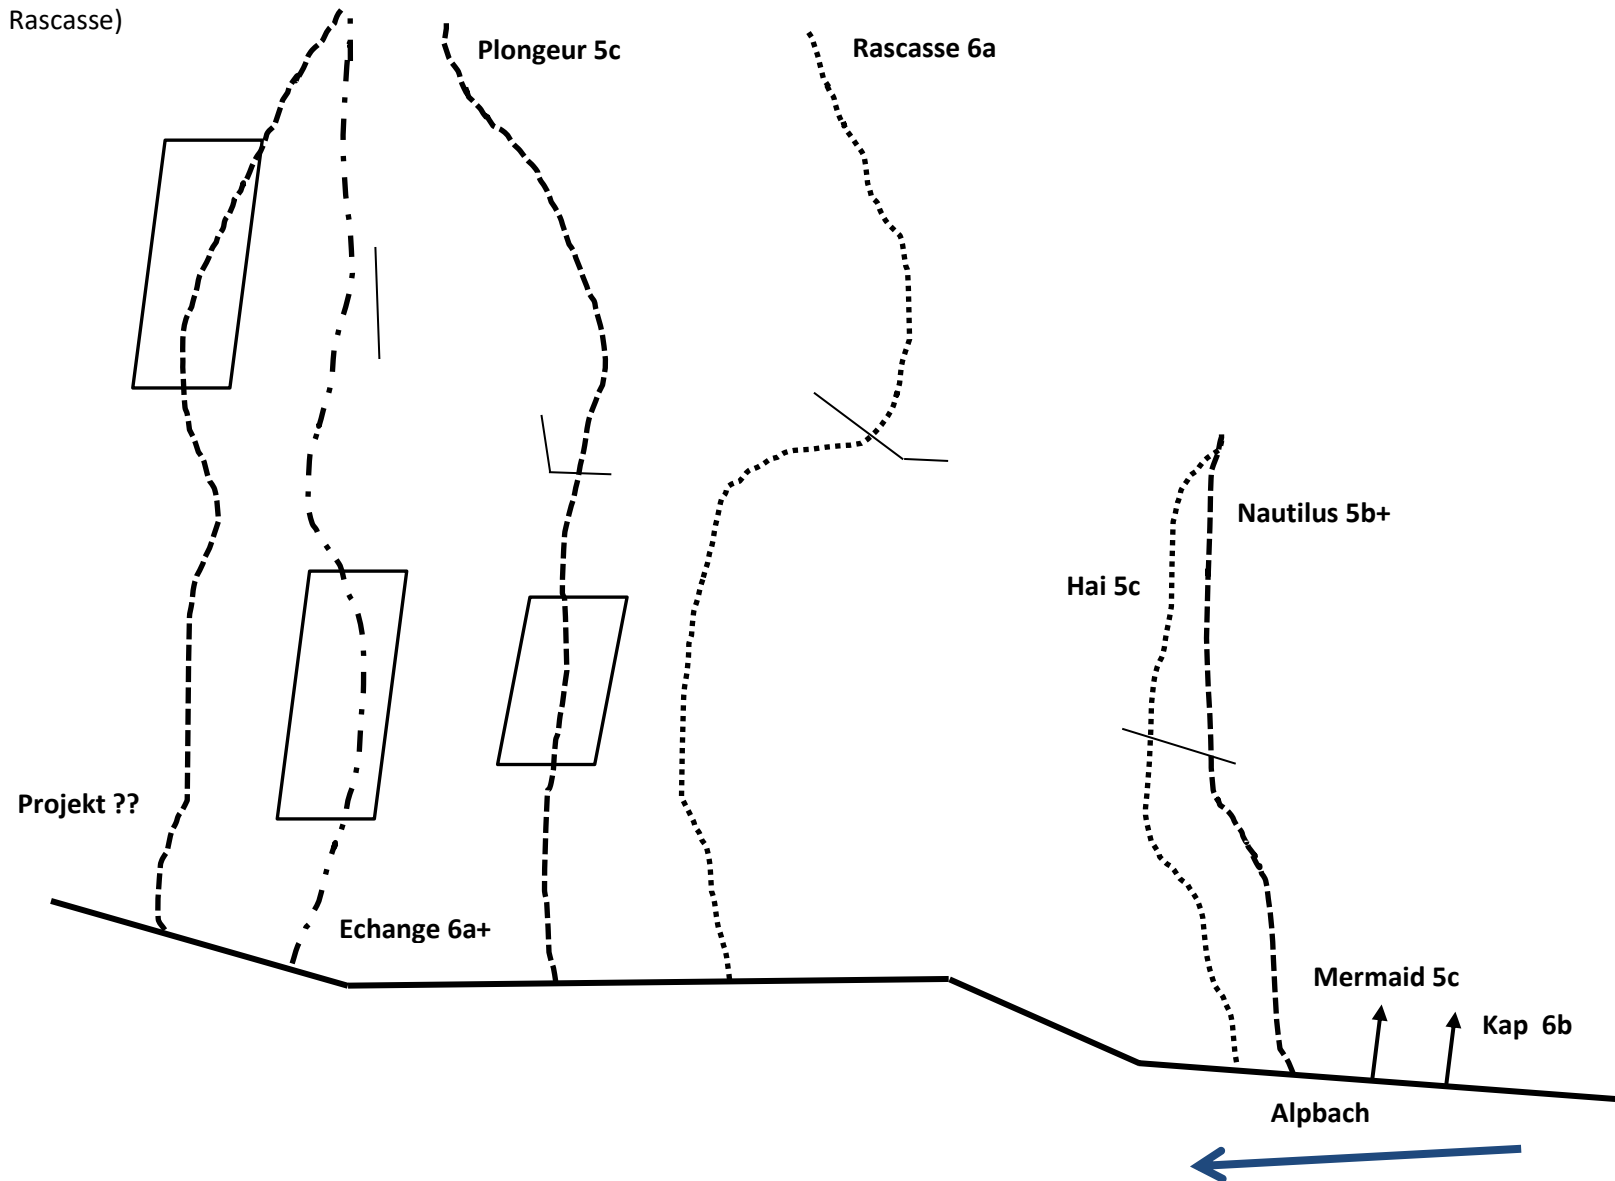

Klettergarten Wimmis „Alpbach Sektor links Einrichter: Felix Maurhofer 2019/20“

(60m Seil für Echange, Plongeur und Rascasse)

Weitere Topos unter: www.mountainfokus.ch