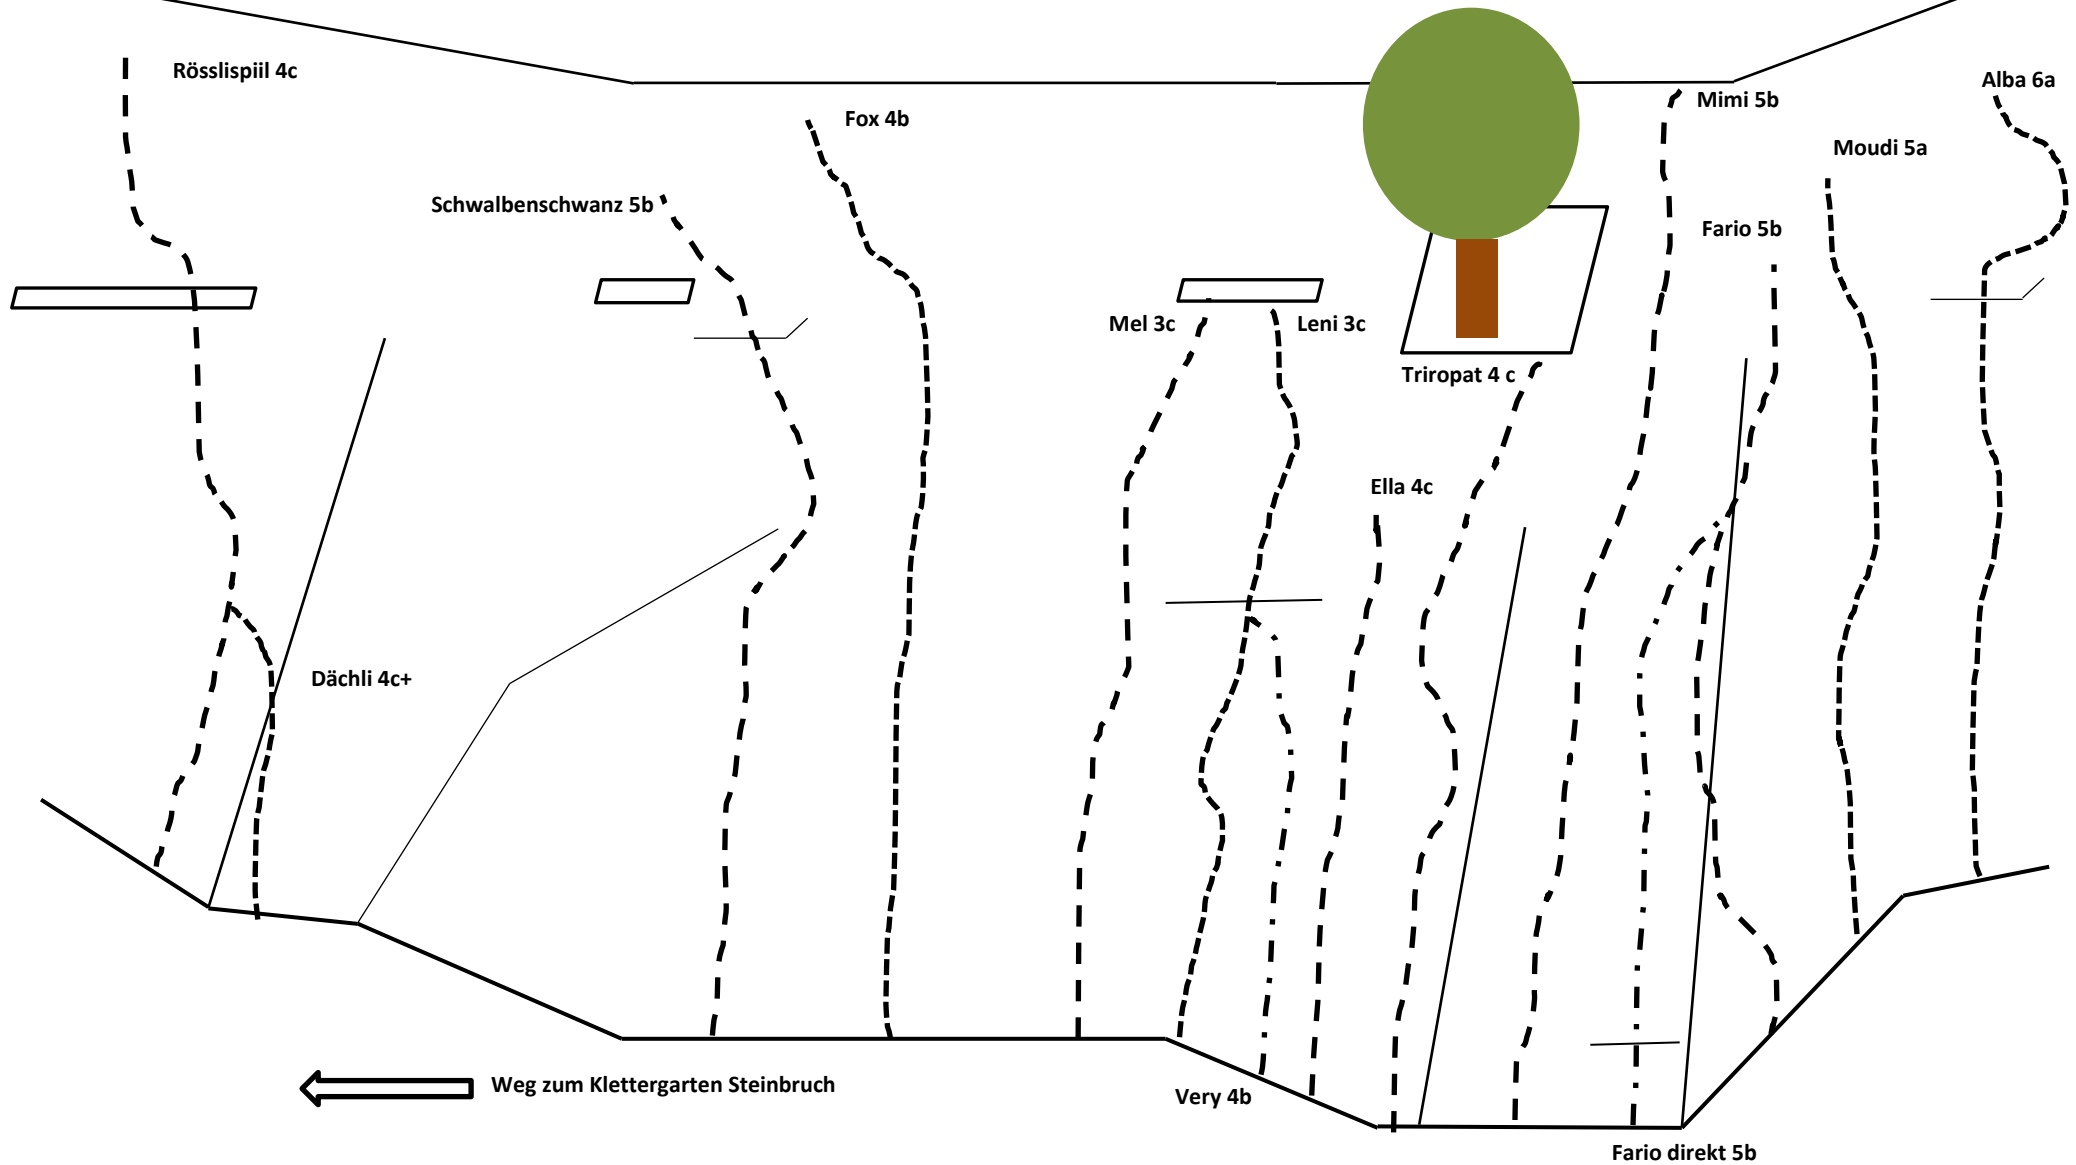

Klettergarten Wimmis Steinbruch rechts Koordinaten: 613.524/168.167 Höhe: 15 bis 20 Meter Express: 10 Einrichter: Felix Maurhofer, Mithilfe Martin Weibel

Weitere Topos unter: www.mountainfokus.com

Triropat wurde von Tristan Griffiths, Patrik Amstutz und Robin Reusser eingerichtet.